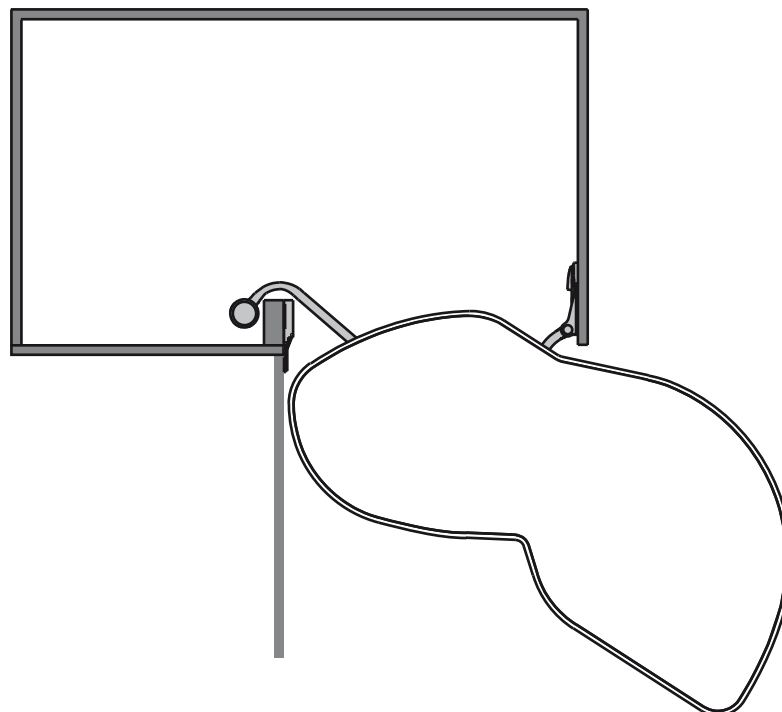

rechts uitzwenkbaar

Maximale belasting per plateau: 25 kg.