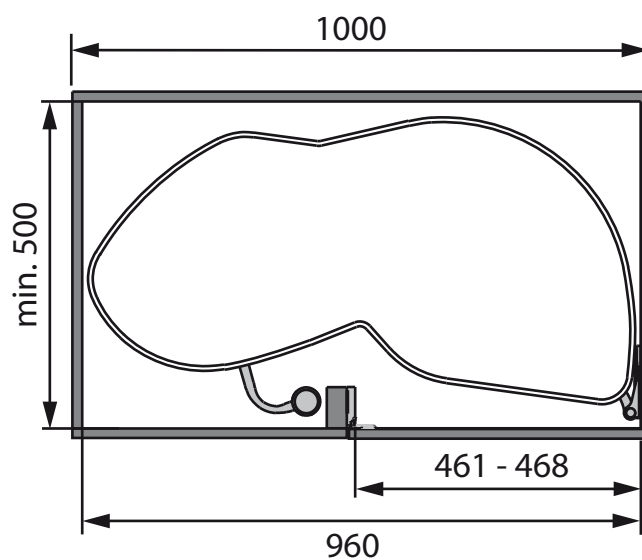

rechts uitzwenkbaar

Maximale belasting per plateau: 25 kg.